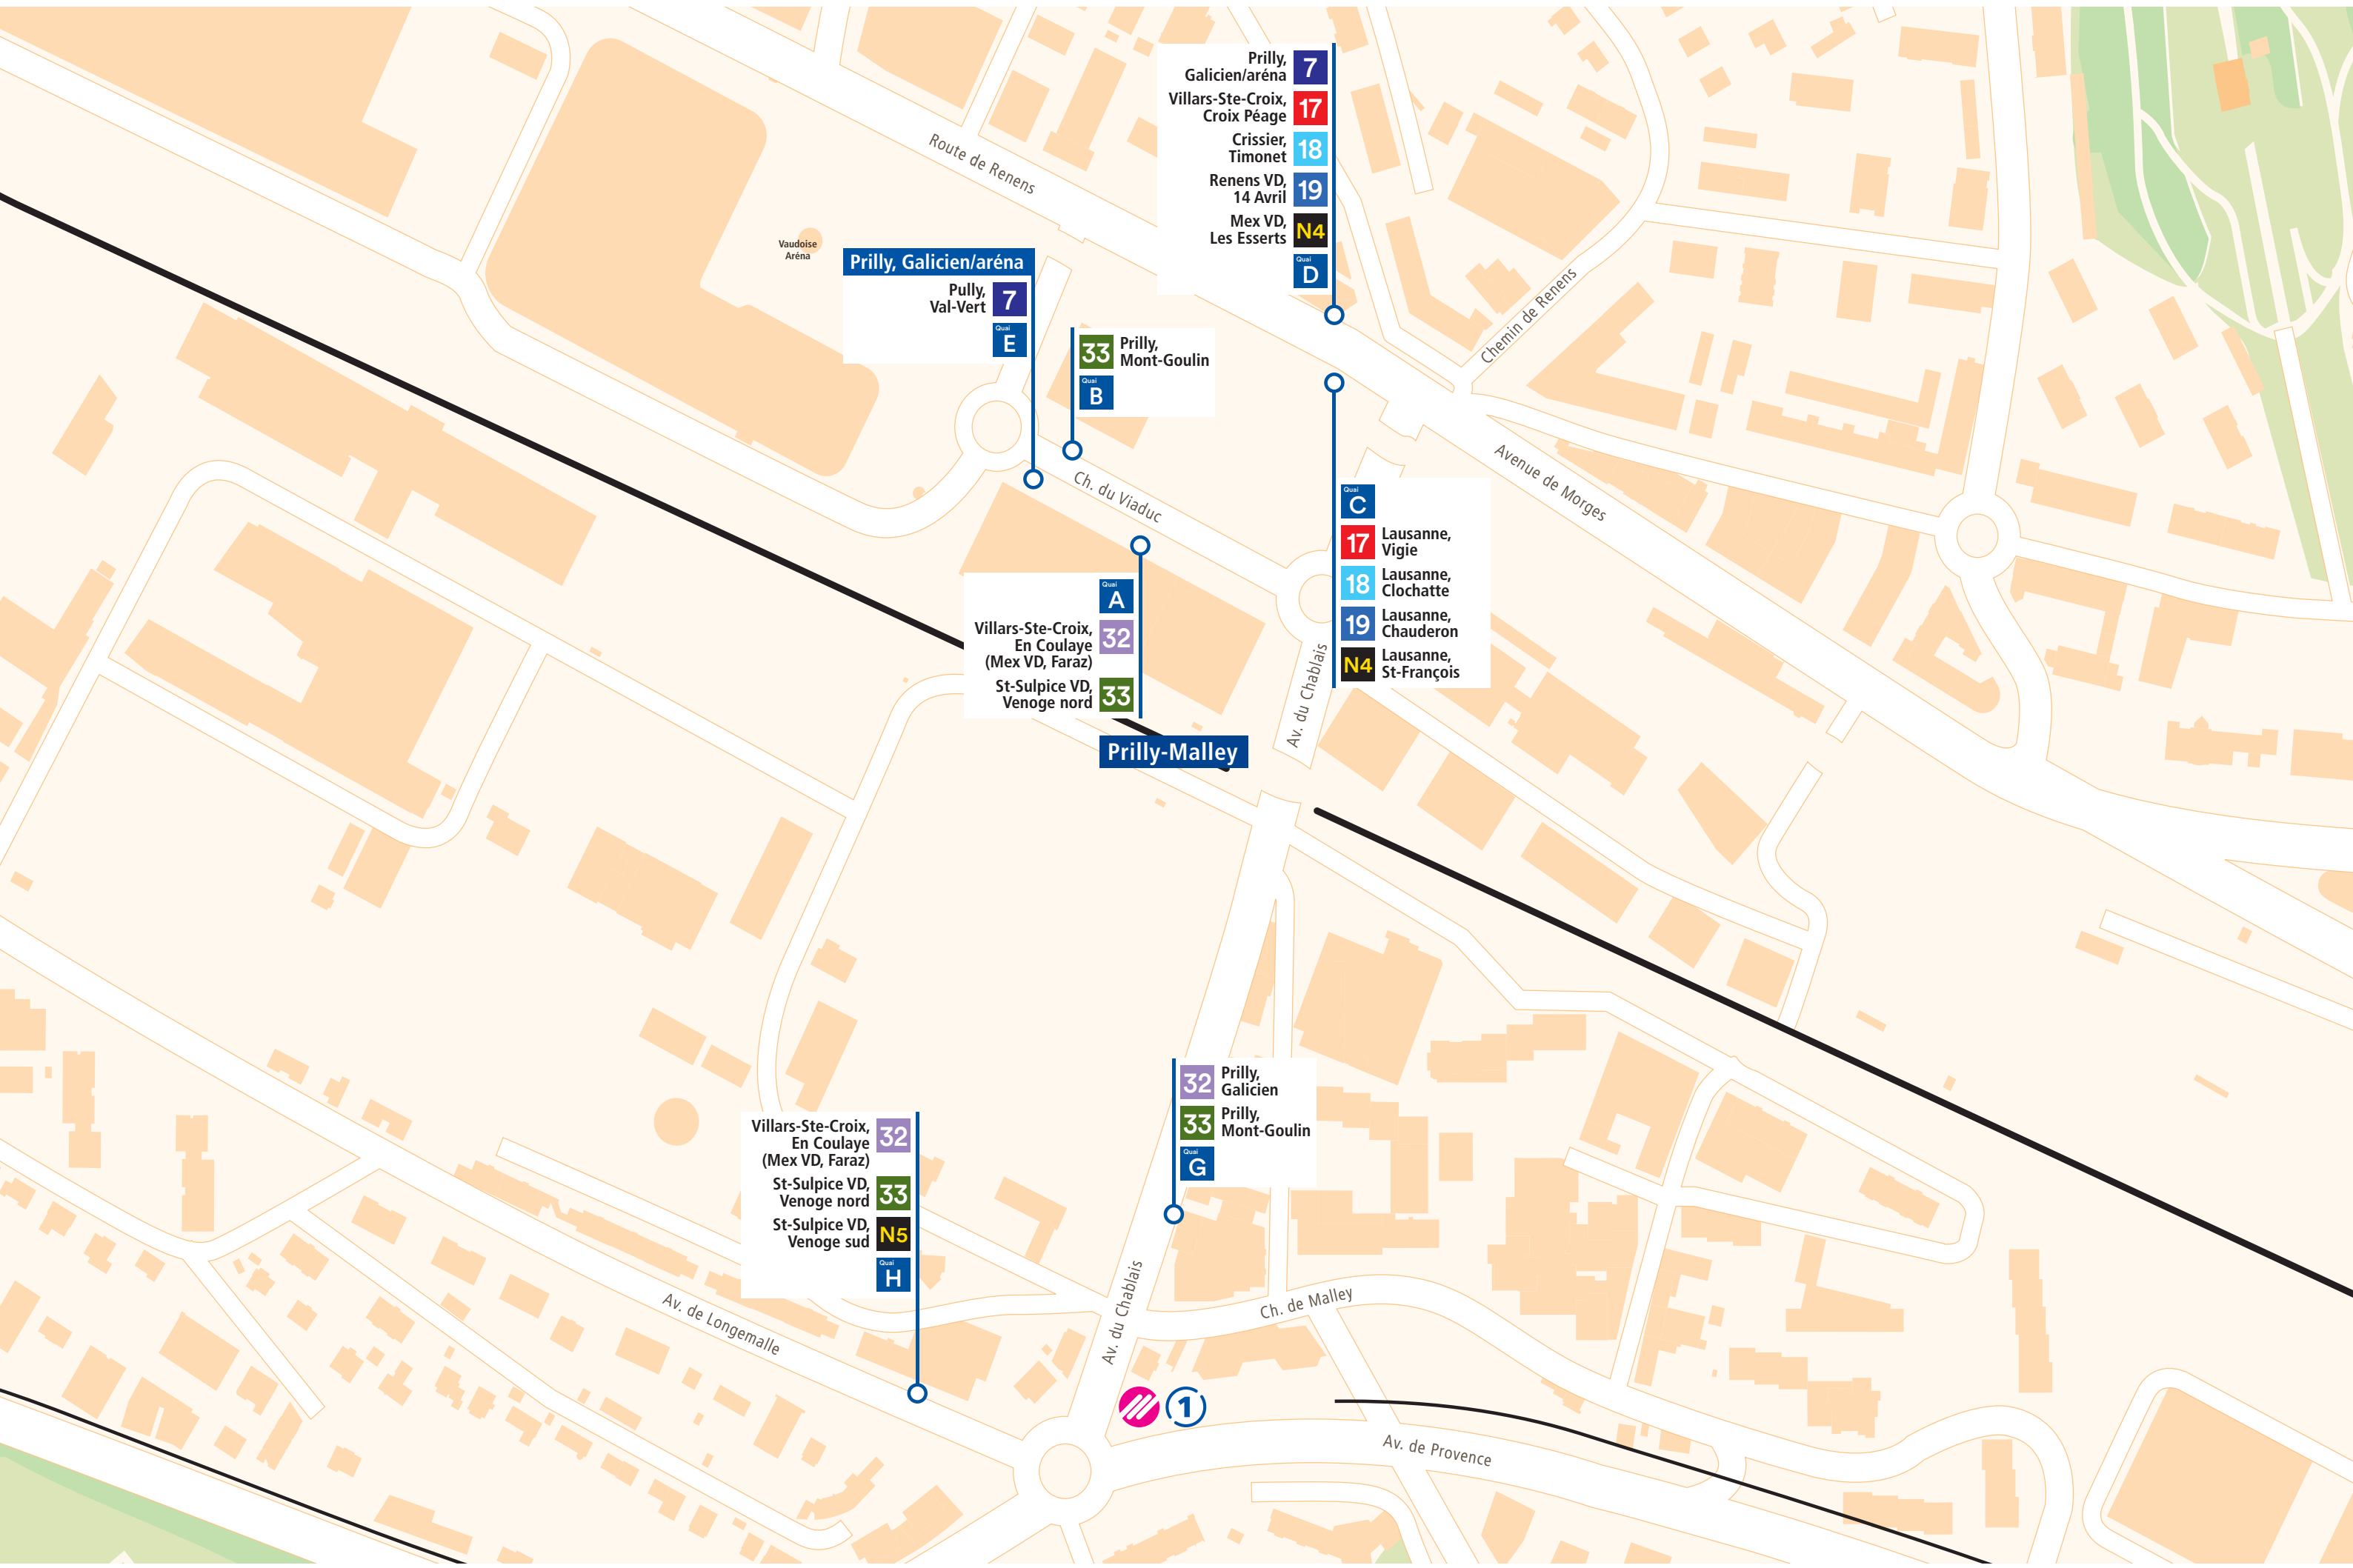

# Lausanne, Malley - Prilly, Galicien

- Prilly, Galicien/aréna **7**
- Villars-Ste-Croix, Croix Péage **17**
- Crissier, Timonet **18**
- Renens VD, 14 Avril **19**
- Mex VD, Les Esserts **N4**
- Quai **D**

- Prilly, Galicien/aréna
- Pully, Val-Vert **7**
- Quai **E**

- 33** Prilly, Mont-Goulin
- Quai **B**

- Quai **A**
- Villars-Ste-Croix, En Coulaye (Mex VD, Faraz) **32**
- St-Sulpice VD, Venoge nord **33**

**Prilly-Malley**

- Quai **C**
- 17** Lausanne, Vigie
- 18** Lausanne, Clochatte
- 19** Lausanne, Chauderon
- N4** Lausanne, St-François

- Villars-Ste-Croix, En Coulaye (Mex VD, Faraz) **32**
- St-Sulpice VD, Venoge nord **33**
- St-Sulpice VD, Venoge sud **N5**
- Quai **H**

- 32** Prilly, Galicien
- 33** Prilly, Mont-Goulin
- Quai **G**